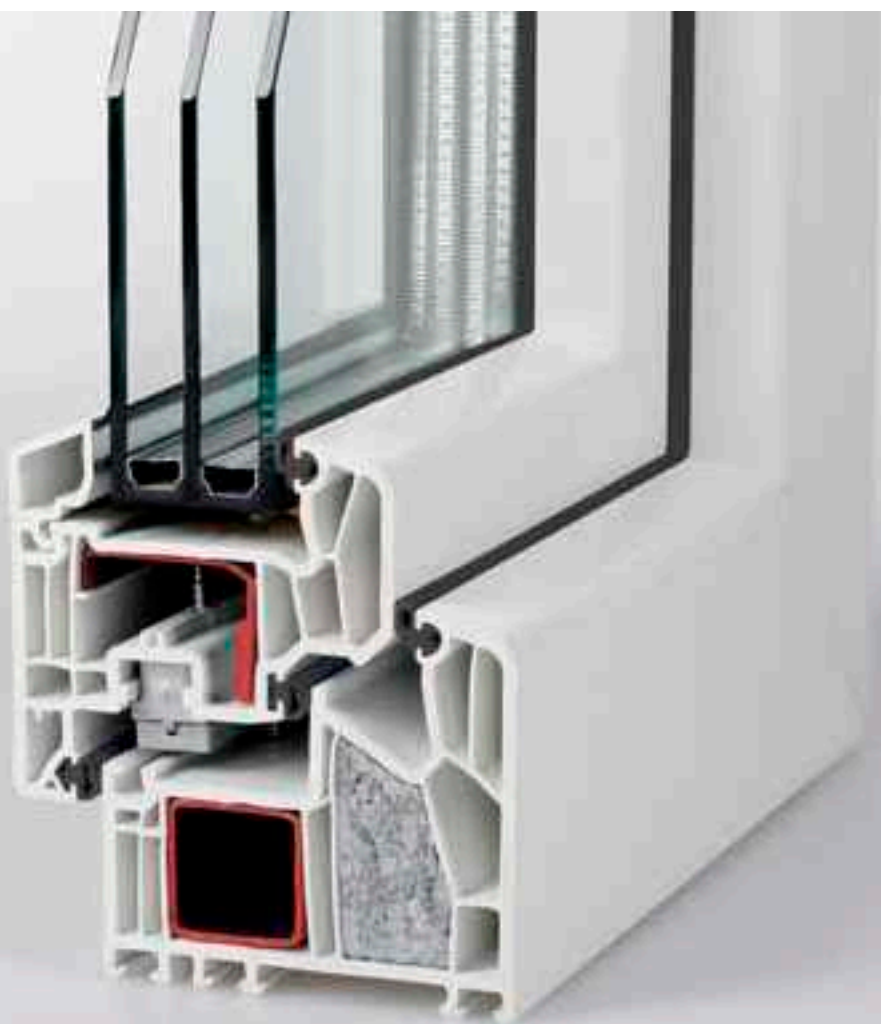

plastová okna

ALPHALINE 90

plus

Novinka
roku 2008

6komorový PVC profil |
VEKA Alphaline plus 90 mm

VEKA Alphaline plus 90 mm s izolační vložkou moderní okenní systém s příjemnými a zakulacenými tvary

Nový 6komorový okenní PVC prof I VEKA Alphaline plus je ve standardu osazen trojitým těsněním a zasklen izolačním trojsklem 4-16-4-16-4 s nerezovým distančním rámečkem a koeficientem prostupu tepla $U_g = 0,6 \text{ W/m}^2\text{K}^{-1}$.

Okna z těchto materiálů splňují požadavky revidované normy ČSN 730540.

Výhody oken z PVC prof Iu VEKA Alphaline plus 90 mm

- moderní 6komorový PVC prof I s 90 mm konstrukční hloubkou
- koeficient prostupu tepla PVC prof Iu $U_f = 1,0 \text{ W/m}^2\text{K}^{-1}$ s kovovou výztuhou a izolační vložkou
- trojité těsnění rámu a křídla
- snadná údržba díky hladkému povrchu
- nejlepší izolační hodnoty pro snížení vnějšího hluku a nákladů na vytápění
- vysoká odolnost proti UV záření a vnějším vlivům
- optimální statika díky masivním a speciálně tvarovaným kovovým výztuhám
- dlouhá životnost a příjemný vzhled
- exkluzivní prof I budoucnosti