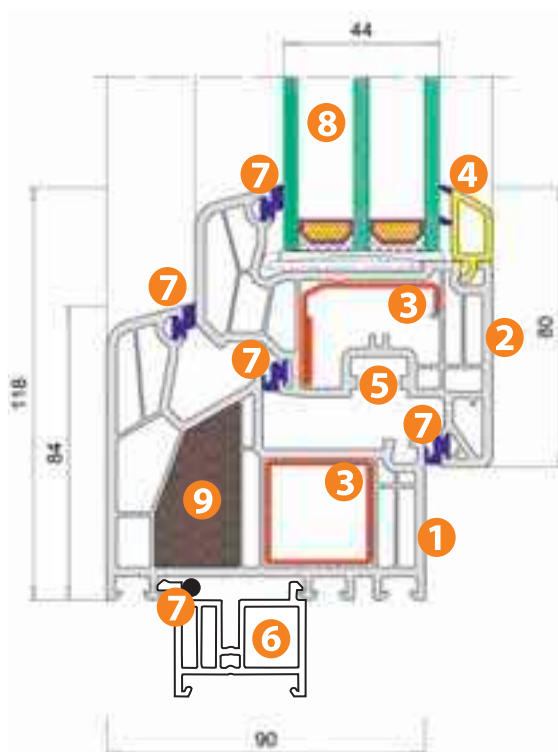

- 1 rám
- 2 křídlo
- 3 ocelová výztuha
- 4 zasklívací lišta
- 5 kování
- 6 podkladní prof I
- 7 těsnění
- 8 izolační trojsklo
- 9 izolační vložka

ALPHALINE 90

plus

KSK – System, spol. s r.o.

U Trati 642, 756 54 Zubří