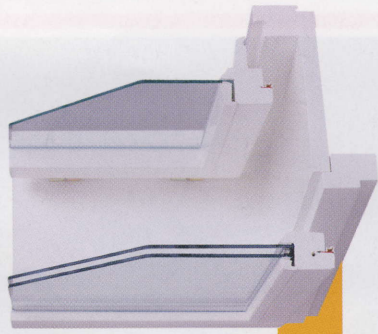

### Janošák CASTLE

- okno splňující ty nejnáročnější požadavky památkářů a architektů
- vhodné speciálně do historických zástaveb

U=1,15 W/(m<sup>2</sup>.K)