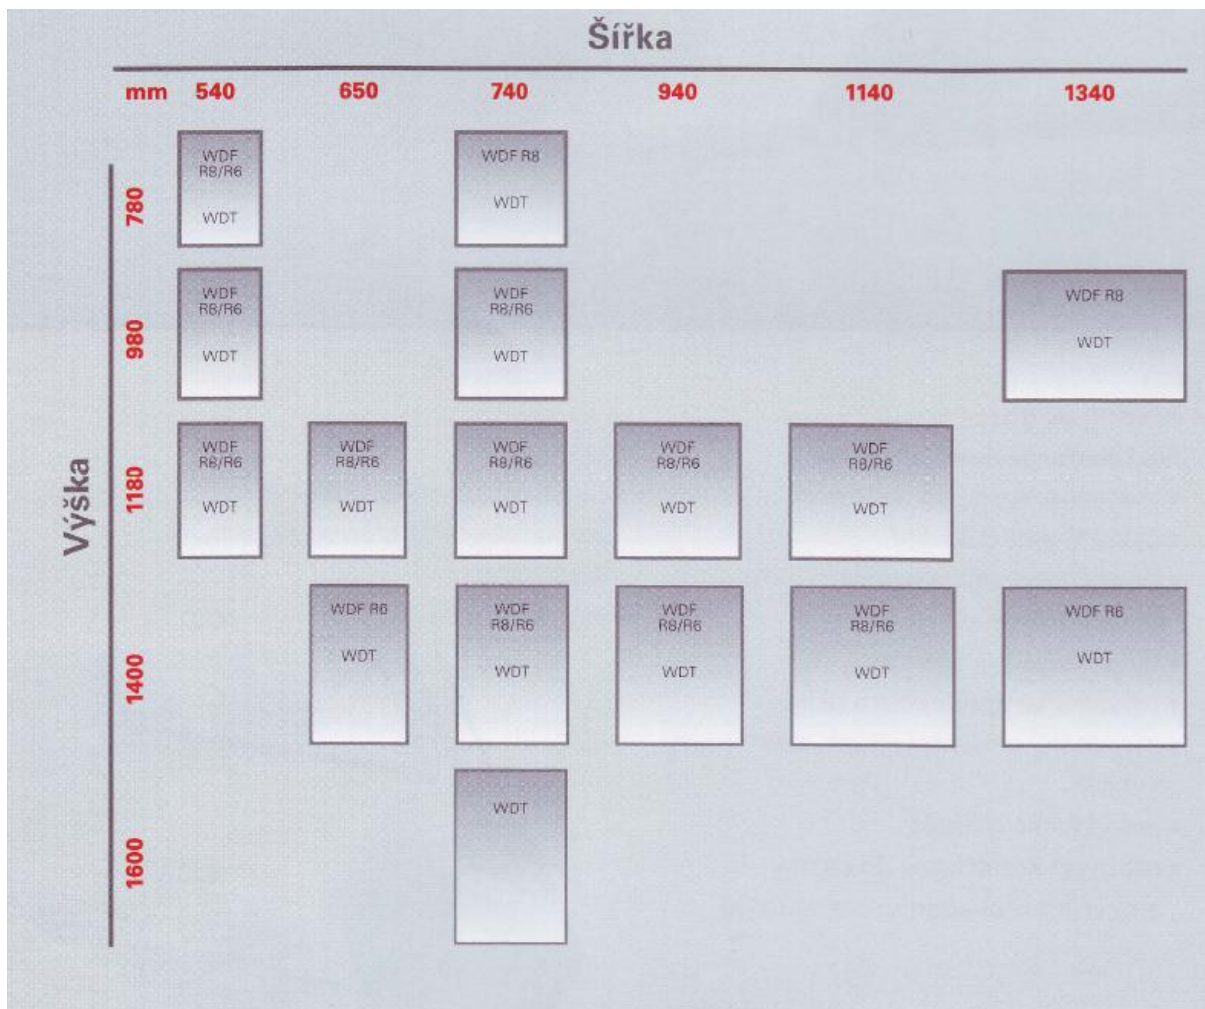

Sortiment oken Designo:

od 1.8.2009 – rozšířený sortiment – viz červeně označené políčka:

Designo-Größen
ab 08/2009

Klapp-Schwing-fenster
WDF R8

	5	6	7	9	11	13
6						
7	x					
9	x	x	x			
11	x	x	x	x	x	
14		x	x	x	x	x
16			x	x	x	
18						

Vysvětlivky:

WDF R6 – okno kyvné

WDF R8 - okno výklopné/kyvné

WDT R6 – ROTOTRONIC - elektricky ovládané okno