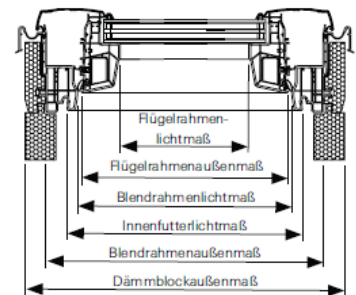

## Anwendungsbereich

Dachneigungen von 15°–90°

## Schnitt A-A

## Schnitt B-B

| Fenstergröße                                  | 5/7     | 5/9      | 5/11     | 6/11     | 6/14     | 7/7     | 7/9      | 7/11     | 7/14     | 9/11      | 9/14      |
|---|---------|----------|----------|----------|----------|---------|----------|----------|----------|-----------|-----------|
| Blendrahmenaußenmaß (mm)                      | 540/780 | 540/980  | 540/1180 | 650/1180 | 650/1400 | 740/780 | 740/980  | 740/1180 | 740/1400 | 940/1180  | 940/1400  |
| Dämmblockaußenmaß (mm)                        | 600/840 | 600/1040 | 600/1240 | 710/1240 | 710/1460 | 800/840 | 800/1040 | 800/1240 | 800/1460 | 1000/1240 | 1000/1460 |
| Blendrahmenlichtmaß (mm)                      | 450/690 | 450/890  | 450/1090 | 560/1090 | 560/1310 | 650/690 | 650/890  | 650/1090 | 650/1310 | 850/1090  | 850/1310  |
| Flügelrahmenaußenmaß (mm)                     | 442/682 | 442/882  | 442/1082 | 552/1082 | 552/1302 | 642/682 | 642/882  | 642/1082 | 642/1302 | 842/1082  | 842/1302  |
| Flügelrahmenlichtmaß (mm)                     | 328/568 | 328/768  | 328/968  | 438/968  | 438/1188 | 528/568 | 528/768  | 528/968  | 528/1188 | 728/968   | 728/1188  |
| Lichtfläche (m <sup>2</sup> )                 | 0,19    | 0,25     | 0,32     | 0,42     | 0,52     | 0,30    | 0,41     | 0,51     | 0,63     | 0,70      | 0,86      |
| Innenfutterlichtmaß (mm)                      | 480/720 | 480/920  | 480/1120 | 590/1120 | 590/1340 | 680/720 | 680/920  | 680/1120 | 680/1340 | 880/1120  | 880/1340  |
| Lüftungsfläche <sup>2</sup> (m <sup>2</sup> ) | 0,23    | 0,32     | 0,38     | 0,47     | 0,53     | 0,35    | 0,48     | 0,55     | 0,61     | 0,73      | 0,81      |