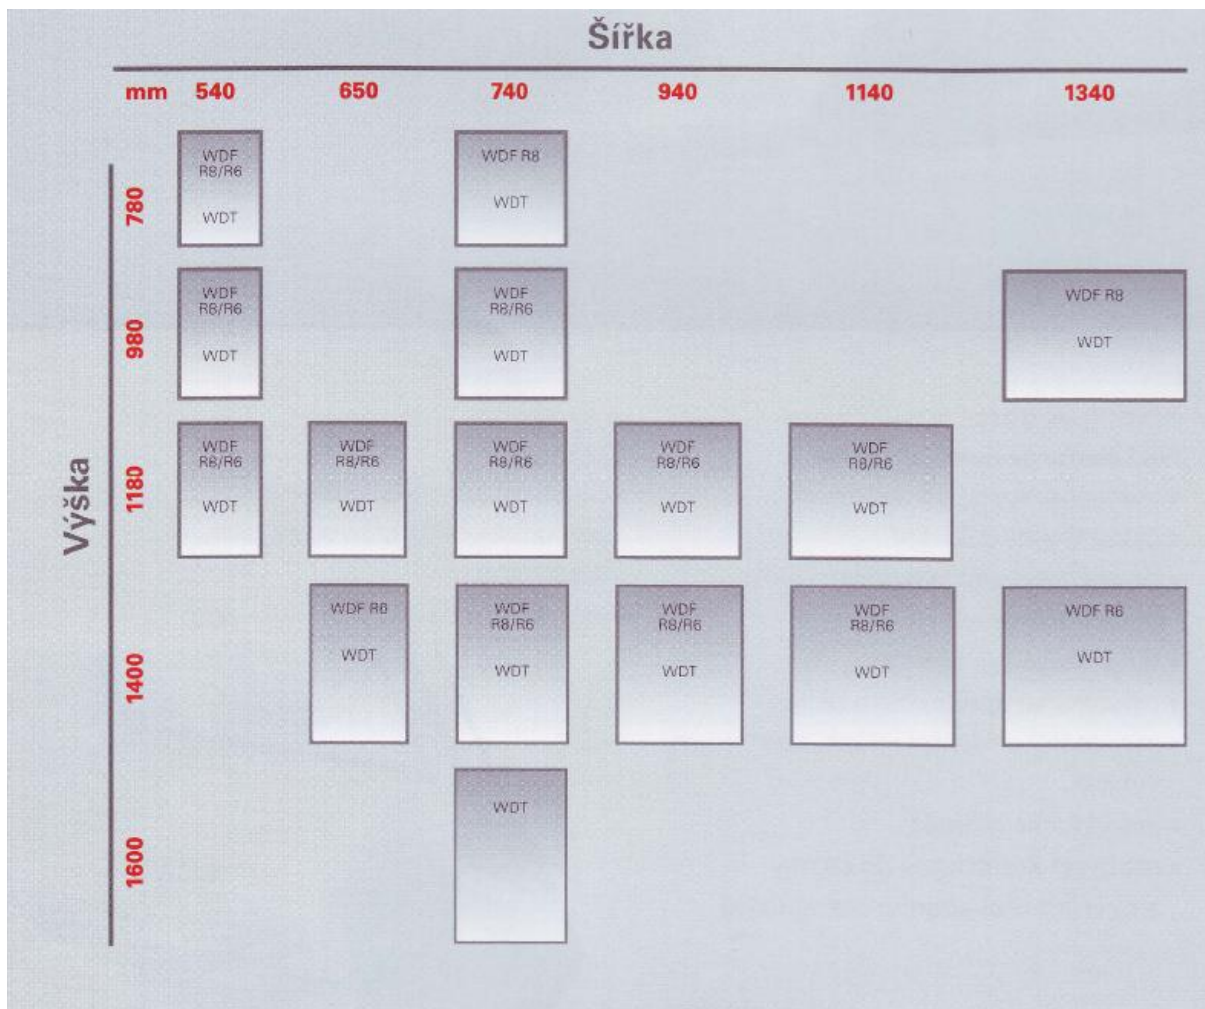

Sortiment oken Designo:

od 1.8.2009 – rozšířený sortiment – viz červeně označené políčka:

**Schwing-
fenster**
WDF R6

	5	6	7	9	11	13
6						
7	x		x			
9	x	x	x	x	x	x
11	x	x	x	x	x	
14		x	x	x	x	x
16						
18						

Vysvětlivky:

WDF R6 – okno kyvné

WDF R8 - okno výklopné/kyvné

WDT R6 – ROTOTRONIC - elektricky ovládané okno