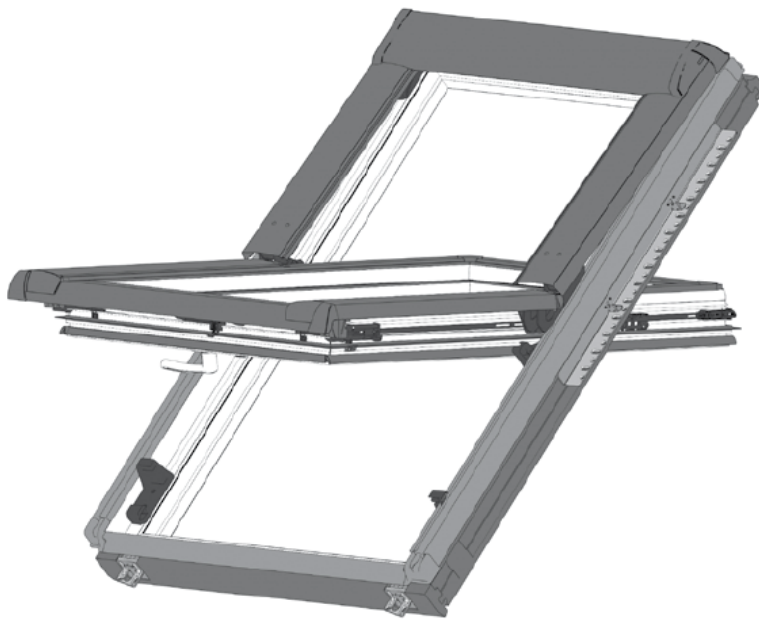

# Roto Designo R6.K nízkoenergetické plastové, kyvné okno

$$U_w = 0,82 \text{ W/m}^2\text{K}$$

## Anwendungsbereich

Dachneigungen von 15°–90°