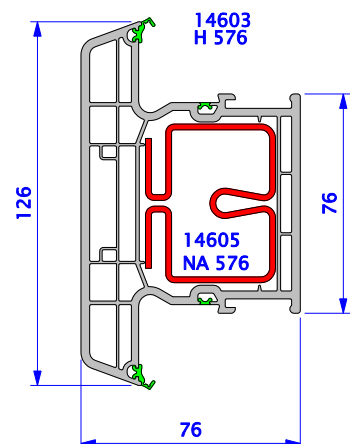

**RÁMY / TOKOK
FRAMES**

**KŘÍDLA / SZÁRNYAK
SASHES**

**SLOUPEK / OSZTÓ
TRANSOM**

RŮZNÉ / EGYÉB / OTHERS

Balení / Csomagolás / Packing unit:

- 8 párů / pár / pairs - EH 136
- 8 kusů / drab / pieces - EH 12

15771
EH 176

EH 136

EH 12

15038
BH 176

15773
BKS 276

14133
MEH 1

14134
FEH 1

14142
HDL 10

14514
HWS 676

14513
HWS 476

14580
HB 276

14557
HDB 176

14581
HBL 176

14135
BAW 1

14140
HD 10

14721
HSD 2

14141
HDE 10