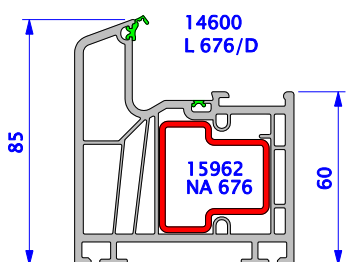

**RÁMY / TOKOK
FRAMES**

**KŘÍDLA / SZÁRNYAK
SASHES**

**SLOUPEK / OSZTÓ
TRANSOM**

RŮZNÉ / EGYÉB / OTHERS

Balení / Csomagolás / Packing unit:

- 8 párů / pár / pairs - EH 136
- 8 kusů / drab / pieces - EH 12

15771
EH 176

EH 136

EH 12

15038
BH 176

15773
BKS 276

14133
MEH 1

14134
FEH 1

14142
HDL 10

14514
HWS 676