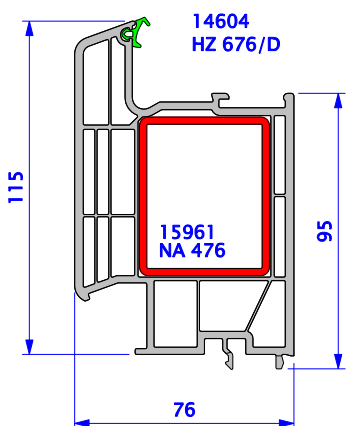

**RÁMY / TOKOK
FRAMES**

**KŘÍDLA / SZÁRNYAK
SASHES**

**SLOUPEK / OSZTÓ
TRANSOM**

RŮZNÉ / EGYÉB / OTHERS

Balení / Csomagolás / Packing unit:

- 8 párů / pár / pairs - EH 136
- 8 kusů / drab / pieces - EH 12

15771
EH 176

EH 136

EH 12

15038
BH 176

15773
BKS 276

14133
MEH 1

14134
FEH 1

14142
HDL 10

14514
HWS 676