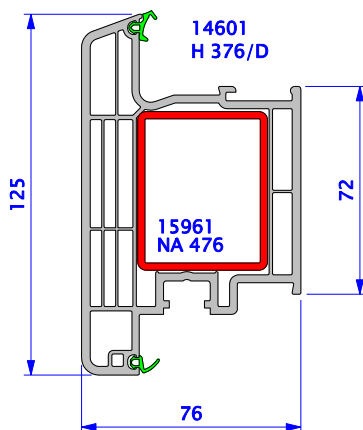

**RÁMY / TOKOK
FRAMES**

**KŘÍDLA / SZÁRNYAK
SASHES**

**SLOUPEK / OSZTÓ
TRANSOM**

RŮZNÉ / EGYÉB / OTHERS

Balení / Csomagolás / Packing unit:

- 8 párů / pár / pairs - EH 136
- 8 kusů / drab / pieces - EH 12

15771
EH 176

EH 136

EH 12

15038
BH 176

15773
BKS 276

14133
MEH 1

14134
FEH 1

14142
HDL 10

14514
HWS 676