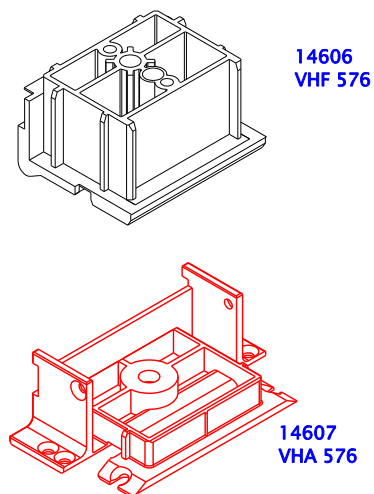

**RÁMY / TOKOK
FRAMES**

**KŘÍDLA / SZÁRNYAK
SASHES**

**SLOUPEK / OSZTÓ
TRANSOM**

RŮZNÉ / EGYÉB / OTHERS

Balení / Csomagolás / Packing unit:

- 8 párů / pár / pairs - EH 136
- 8 kusů / drab / pieces - EH 12

15771
EH 176