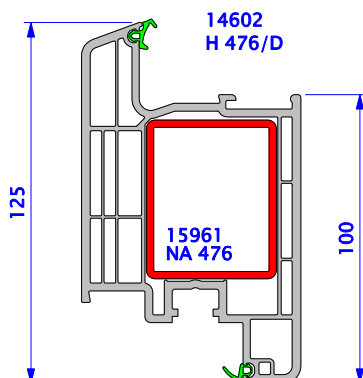

**RÁMY / TOKOK
FRAMES**

**KŘÍDLA / SZÁRNYAK
SASHES**

**SLOUPEK / OSZTÓ
TRANSOM**

RŮZNÉ / EGYÉB / OTHERS

Balení / Csomagolás / Packing unit:

- 8 párů / pár / pairs - EH 136
- 8 kusů / drab / pieces - EH 12

15771
EH 176

EH 136

EH 12

15038
BH 176

15773
BKS 276

14133
MEH 1

14134
FEH 1

14142
HDL 10

14514
HWS 676