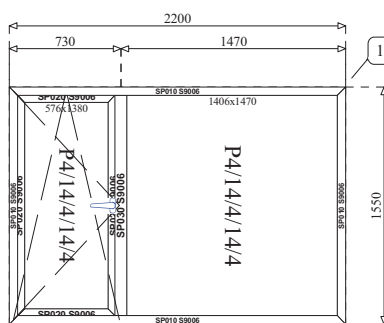

Cena za sztukę netto:

Wartość netto:

VAT:

Wartość brutto:

Ilość:

1

2

Konstrukcja:

Poz.2 Superial Okno 1S(B=2 200, H=1 550)

KOLOR

Lakierowany standardowy 9006 RAL

SZKLENIE

Szkło -4/14/4/14/4

OKUCIA

MASTER Okucie rozwierane-uchylne

MASTER Klamka okienna