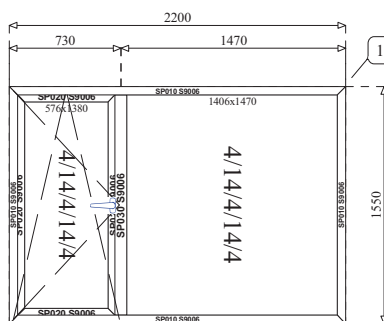

Cena za sztukę netto:

Wartość netto:

VAT:

Wartość brutto:

Ilość:

1